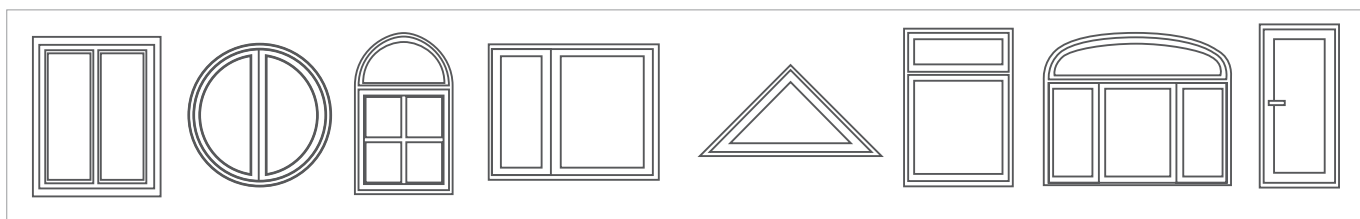

OBLICI

RAZNOVRSNSI KAO ARHITEKTURA

Prozori od REHAU Brillant-Design sistema obogaćuju Vašu kuću svojom elegancijom, modernim izgledom i briljantnom površinskom obradom. Vašem individualnom projektu ne postavljaju se nikakve granice. Na raspolaganju Vam je širok izbor paleta boja i oblika, npr. kombinacija standardnog oblog krila sa oblim 6-komornim štokom sistemske dubine 80 mm.

U kombinaciji sa oblim krilom REHAU Brillant-Design sistema prozor dobija upečatljiv izgled kome nema premca. Sa ovim prozorskim sistemom ne ostaje Vam nijedna neispunjena želja.