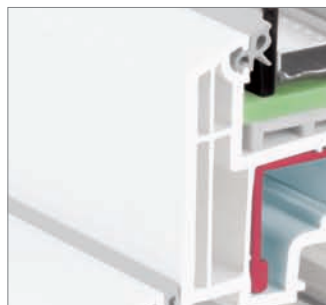

Ravno krilo

Varijante različitih oblika krila