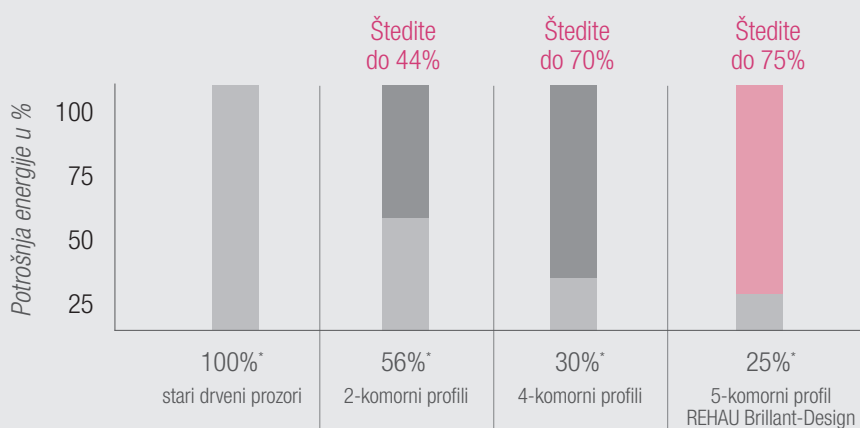

To čini prozore od REHAU Brillant-Design sistema idealnim za novogradnju i sanaciju postojećih objekata sa akcentom na malu potrošnju energije – i na niske troškove grejanja.

Idealna sistemaska dubina od 70 mm kao i 5-komorna tehnika brinu o efikasnoj toplotnoj izolaciji.

Koeficijent toplotne provodljivosti U_f -vrednost: $1,3 \text{ W/m}^2\text{K}$

* U -vrednost: označava prolaz toplote kroz konstrukciju. Što je manja U -vrednost, manji su gubici toplote.

Isplati se: Sa prozorima od REHAU Brillant-Design sistema možete da smanjite gubitke energije i do 75%!