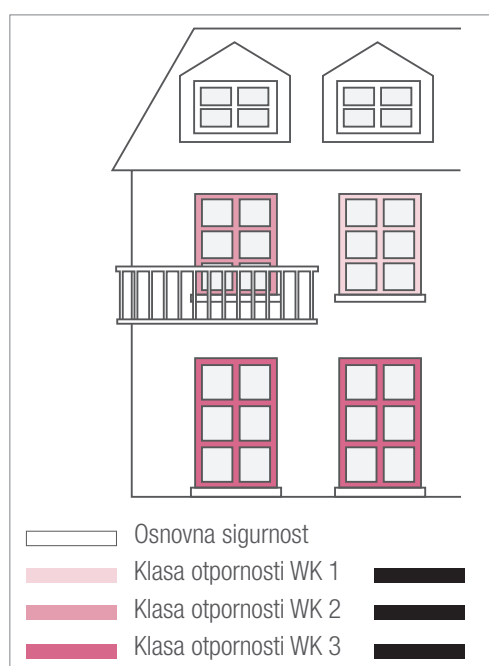

Specijalne sigurnosne komponente za individualnu protivprovalnu zaštitu.