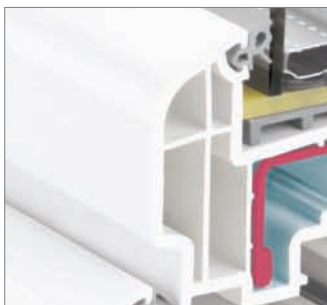

Zaobljeno krilo